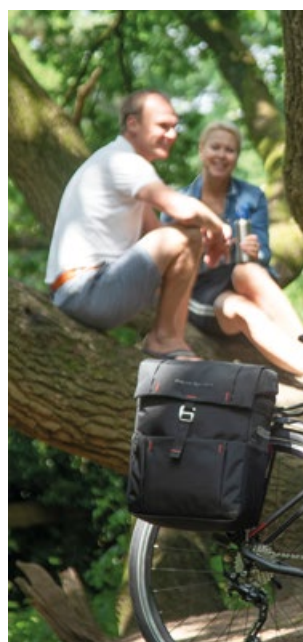

Atran Velo System

Atran Velo System (klik & go)

- > Bevestig met een klik, neem in één handbeweging af
- > Tassen met een voormonteerde AVS adapter
- > Te plaatsen op een Atran Velo systeemdrager of AVS Newrack
- > U kunt AVS bagagedragers vinden op fietsenmerken zoals Cortina, Superior en Conway

515 AT | **Vigo Double Atran**

Water-afstotend Polyester
37 liter | 31 x 40 x 15 cm (2x)

515.330AT Black